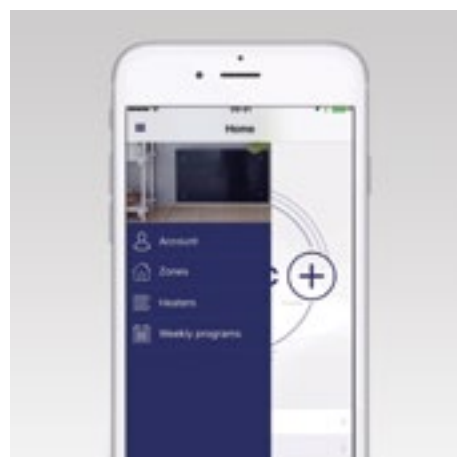

DESIGNOVÉ KONVEKTORY V MNOHA BARVÁCH

SUPERSTAR MEZI KONVEKTORY

CLEA WIFI A CLEA

- exkluzivní skleněný konvektor pro moderní obytné i komerční interiéry
- ideální do rekreačních objektů pro zajištění celoroční obyvatelnosti i do moderních např. loftových bytů
- speciální tvrzené sklo s povrchem hladkým jako zrcadlo
- jednoduché na instalaci – snadné zapojení do zásuvky pomocí přívodu s vidlicí 230 V
- montáž na stěnu nebo umístění do stojánu
- nespalují kyslík
- nepřepalují prach
- bezhlučné
- bezpečné pro děti a zvířata – bezpečná max. teplota přední desky 55°C, ochrana proti přehřátí
- 2 typy konvektorů ve variantě regulace pomocí WiFi (ovládání mobilem) nebo prostřednictvím vestavěného digitálního termostatu
- ve variantě WiFi vhodné i do koupelny (krytí IP24)
- varianty: bílá / černá, rozměr klasický / nízký
- výkony 400 W – 1.200 W